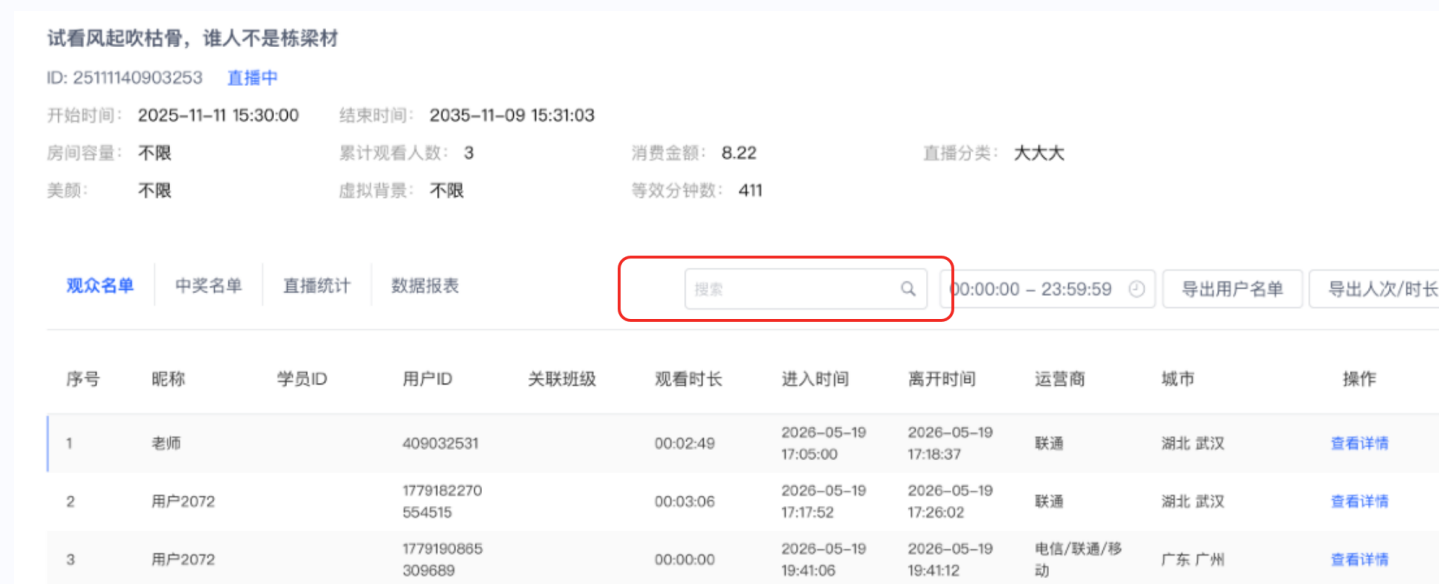

小班课支持设置老师/助教提前点击上课按钮的时间，默认关闭。

后台产品功能:

8、大班课后台-直播统计观众名单处支持搜索用户信息

大班课后台直播统计-观众名单处新增搜索框，支持根据用户昵称搜索、定位用户信息。

9、大班课后台-直播暖场支持提前8小时设置

本次更新，将直播暖场预设时间从提前24h缩短至8h，且设置后支持调整时间或取消暖场任务。管理员可提前8小时设置、添加、修改、删除暖

场任务。（将添加的音视频全部删除后，点击保存，即取消暖场任务）