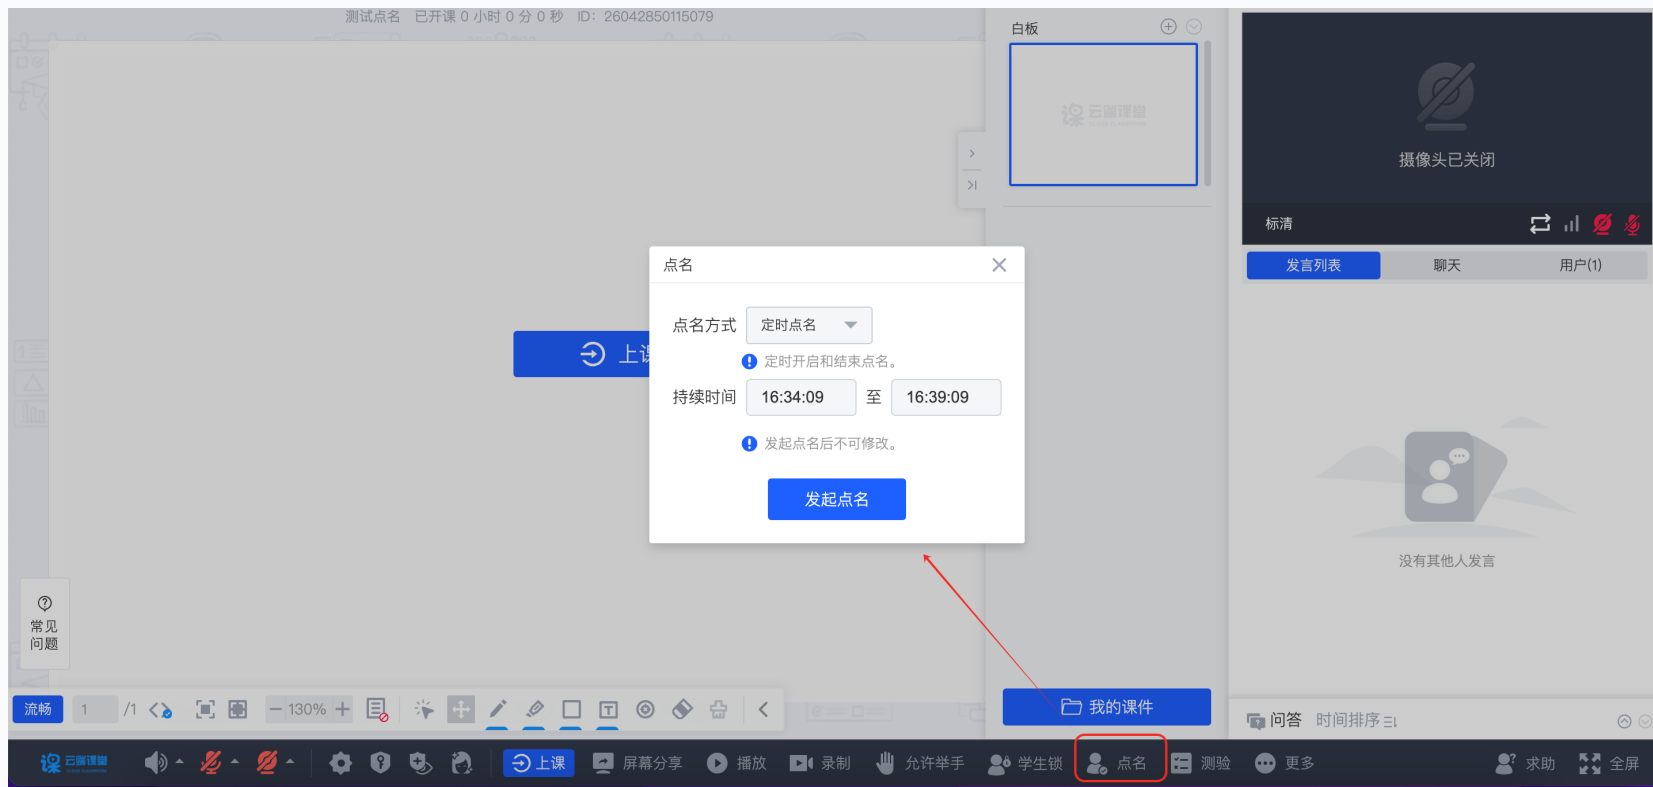

2026 年 4月29日 星期三 新功能上线通知

大家好，本周的上线功能如下：

直播产品功能：

1、大班课-线上双师&研讨会班型支持学生查看点赞总数

线上双师、研讨会班型支持学生查看当前直播间所有用户的点赞总和。

2、大班课-支持老师/助教设置定时点名

本次更新，新增“定时点名”功能，支持老师/助教设置定时点名任务。

注意：老师、助教刷新/重进直播间后需重新发起定时任务。