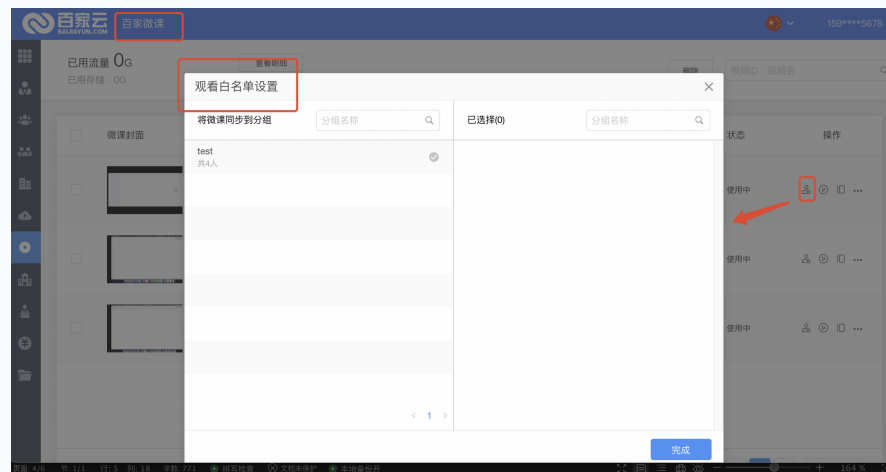

6、后台-微课在后台可以编辑白名单