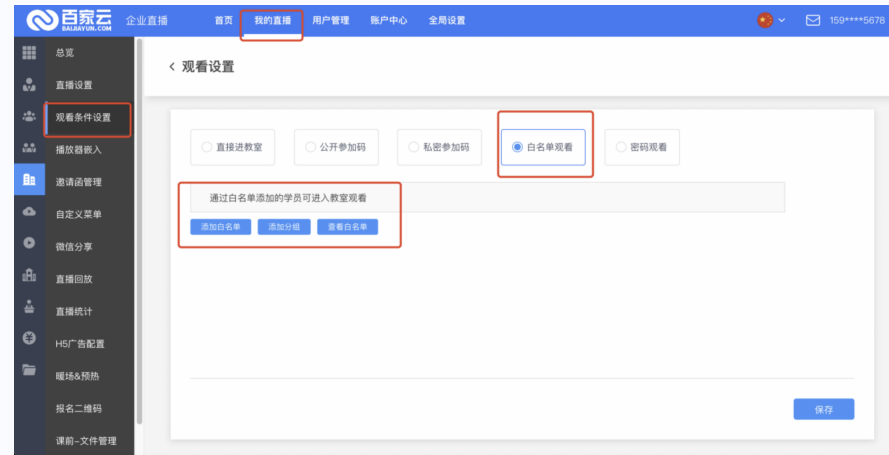

7、后台-企业直播白名单功能与大班课对齐

企业直播白名单功能与大班课对齐，企业直播支持用户管理模块。

8、后台-学生回放隐藏观看密码

学生端登陆查看回放隐藏回放密码。

9、后台-账号关停后回放中不显示纯视频链接

关停的账号，后台回放中将不再有纯视频的查看链接。