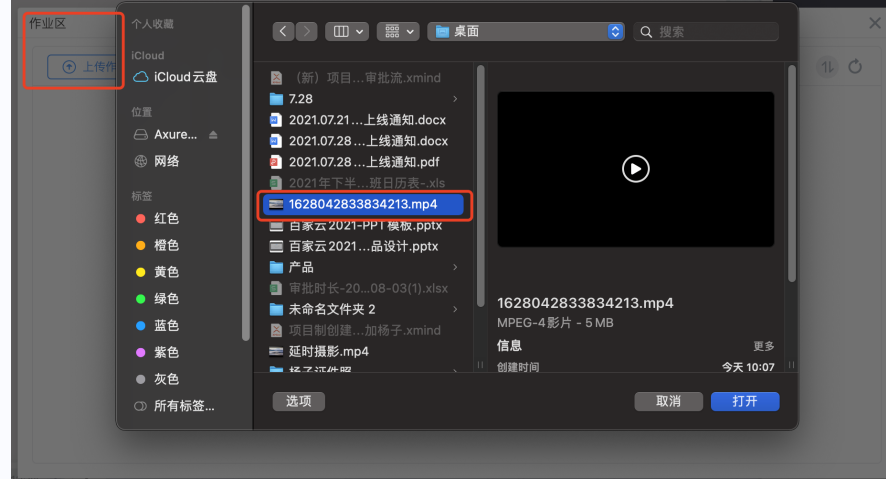

滚动时间配置项： video_marquee_duration

频率配置项： video_marquee_interval

大班课产品功能：

2、大班课-大班课作业区支持上传mp4格式视频

学生在作业区上传作业时上传mp4格式视频

配置项： live_enable_homework_upload_media_fil （是否支持上传）

live_upload_oss_file_max_size （上传的大小限制，默认1G）